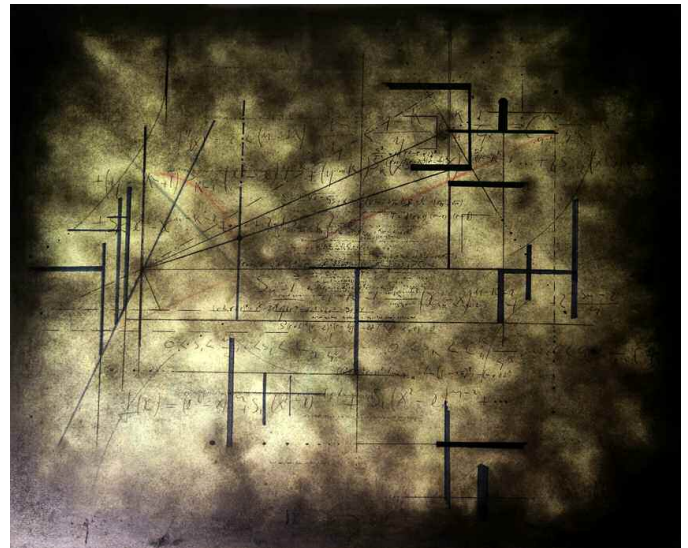

CALIGRAFIA POETICA 162X82X5cm

Obra en carpeta

Carlos González Blanco

Laura Replinger

Fidel Iniesta

Xavier Yarto

Luis Fores Asensio

Ana Martinez