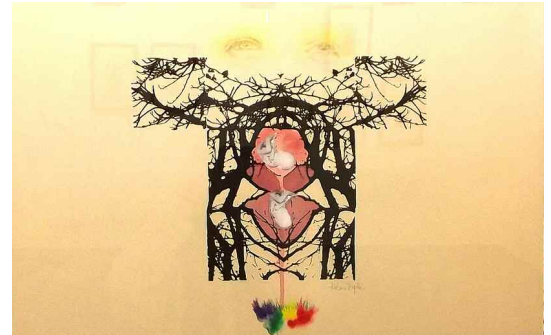

María Julia Bennassar

Loneliness 1. Monotipo. 42,50x44 cm

Loneliness 2. Monotipo. 42,5x44 cm

Loneliness 5. Monotipo. 42,50x44 cm

Helena Zapke Blanca

Puerta de la naturaleza, 55x35 cm.

Maternidad, 35x55 cm

Sólidos platónicos, 35x55 cm

Pintura

Sanzsoto

Philosophy, 100x81 cm

Aine, 100x81 cm

María Jesús Sole

Vacía y Llena, 100x50 cm

Linea Roja, 100x50 cm

Todo se cruza, 100x 50 cm

Antoine Mellado

1-Zarité la musicienne
80x40 cm

2-Zarité la musicienne
80x40 cm

3-Zarité la musicienne
80x40 cm

René Goxes

Mains- nus, 60x81 cm

Le Christ de St Jean de la Croix
(DALI) 130x81 cm

Toro, 100x81 cm