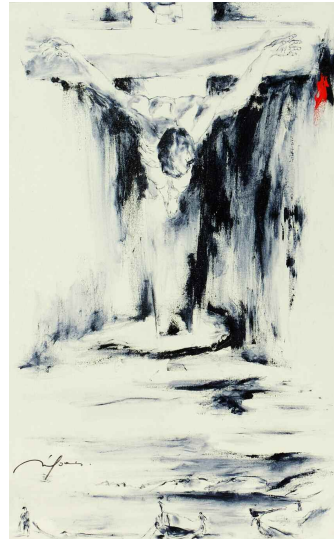

Pintura

Sanzsoto

Philosophy, 100x81 cm

Aine, 100x81 cm

María Jesús Sole

Vacía y Llena, 100x50 cm

Linea Roja, 100x50 cm

Todo se cruza, 100x 50 cm

Antoine Mellado

1-Zarité la musicienne
80x40 cm

2-Zarité la musicienne
80x40 cm

3-Zarité la musicienne
80x40 cm

René Goxes

Mains- nus, 60x81 cm

Le Christ de St Jean de la Croix
(DALI) 130x81 cm

Toro, 100x81 cm

Begoña Haendler

Mangle, 80x60 cm

S.T. 77x50 cm

Sauce, 70x60 cm

Román

Bodegón en amarillo, 50x45 cm

El salon de Nham, 60x70 cm

Florero, 42x38 cm