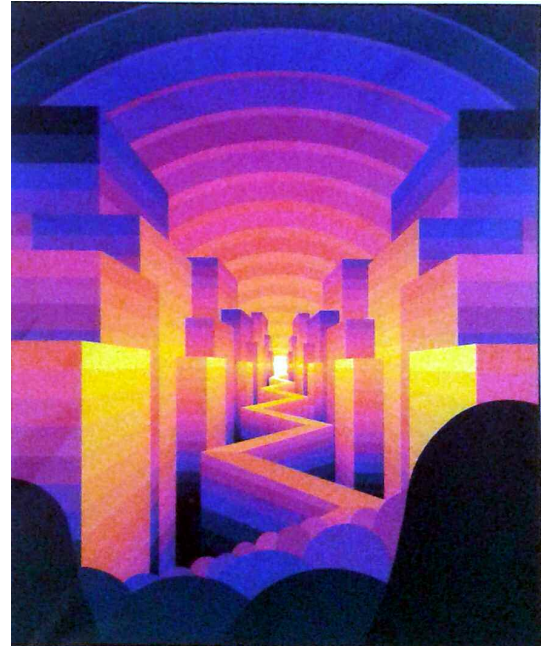

Bruno Allart