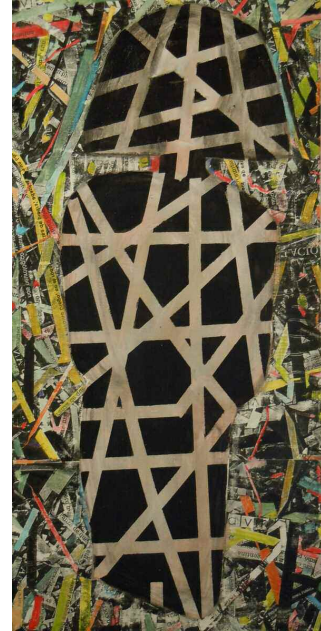

Pintura

Sanzsoto

Philosophy, 100x81 cm

Aine, 100x81 cm

María Jesús Sole

Vacía y Llena, 100x50 cm

Linea Roja, 100x50 cm

Todo se cruza, 100x 50 cm

Antoine Mellado

1-Zarité la musicienne
80x40 cm

2-Zarité la musicienne
80x40 cm

3-Zarité la musicienne
80x40 cm

René Goxes

Mains- nus, 60x81 cm

Le Christ de St Jean de la Croix
(DALI) 130x81 cm

Toro, 100x81 cm