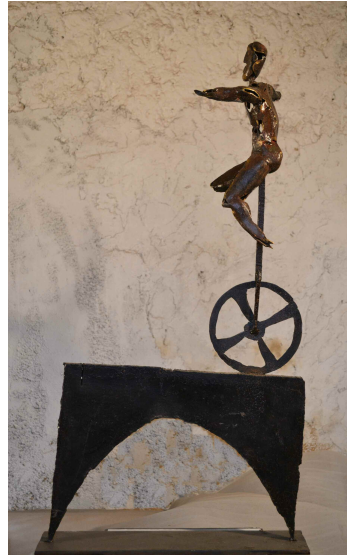

Sensual, 36x26 cm, diámetro

Pere Ribés

Sinfín, 100 cm

Equilibrio sobre rueda, 70 cm

Equilibrista, 100 cm

Marta Fabra Soto

CALIGRAFIA EN BLANCO Y NEGRO
64X64X4cm

PAISAGE 1 52X106X3cm