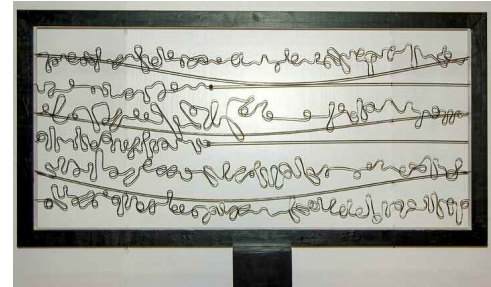

Sensual, 36x26 cm, diámetro

Pere Ribés

Sinfín, 100 cm

Equilibrio sobre rueda, 70 cm

Equilibrista, 100 cm

Marta Fabra Soto

CALIGRAFIA EN BLANCO Y NEGRO
64X64X4cm

PAISAGE 1 52X106X3cm