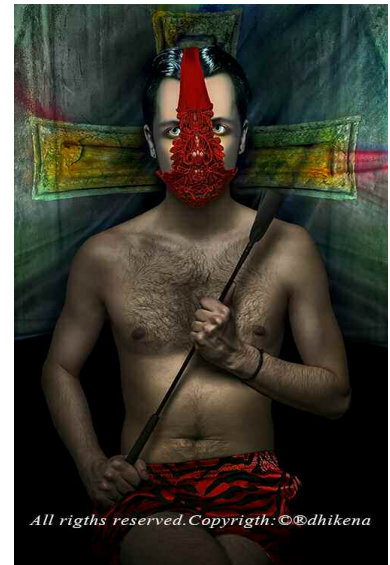

Fotografía

Amaia Salazar

Obra X. Proyecto INCUBUS 2014
87x130 cm Ed. 1/4

Carmen Boixadó

Sin fronteras, 72x90 cm

Sin escape. 70x90 cm

Transparencias 65x90 cm

Cami

Amanecer en el desierto, 25x55 cm

Noche en barcelona, 40x60 cm

Faro, 60x40 cm

Dhikena

Caracter quimico, 45x60 cm

Ciega a tus defectos_45x60 cm

Rituales recurrente, 45x60 cm

Obra Gráfica