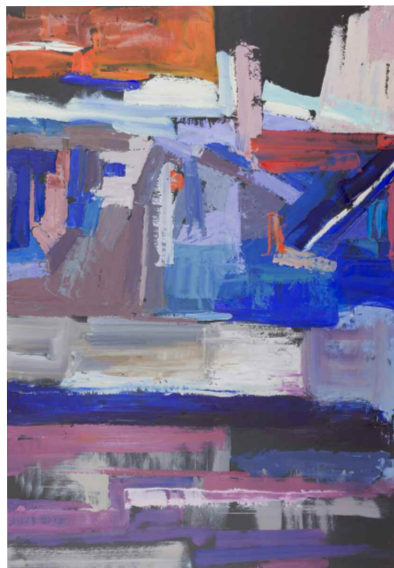

Gris en Madrás, 100x70 cm