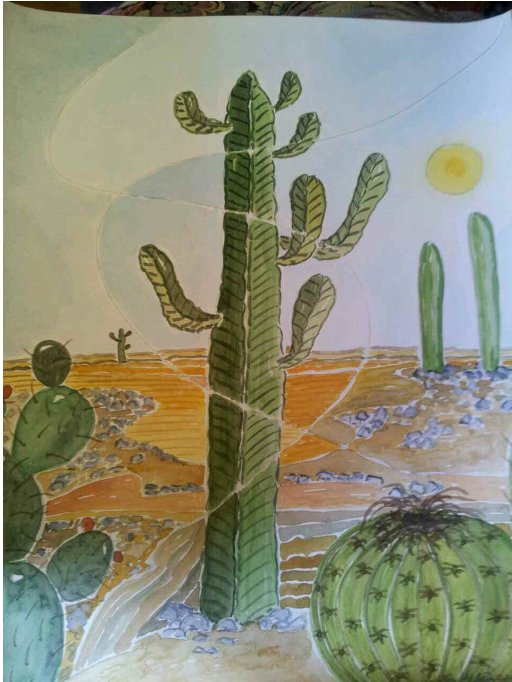

Sensual, 36x26 cm, diámetro

Pere Ribés

Sinfín, 100 cm

Equilibrio sobre rueda, 70 cm

Equilibrista, 100 cm

Marta Fabra Soto

CALIGRAFIA EN BLANCO Y NEGRO
64X64X4cm

PAISAGE 1 52X106X3cm

CALIGRAFIA POETICA 162X82X5cm

Obra en carpeta

Carlos González Blanco

Laura Replinger

Fidel Iniesta

Xavier Yarto

Luis Fores Asensio

Ana Martinez