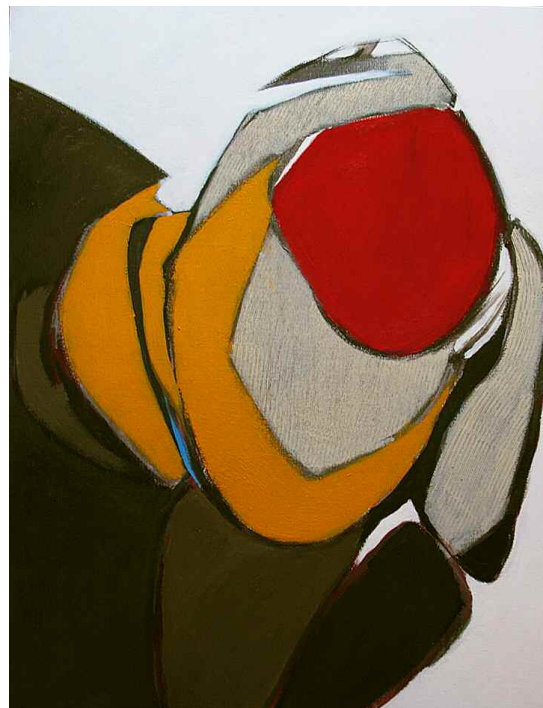

Fotografía

Amaia Salazar

Obra X. Proyecto INCUBUS 2014
87x130 cm Ed. 1/4

Carmen Boixadó

Sin fronteras, 72x90 cm

Sin escape. 70x90 cm

Transparencias 65x90 cm

Cami

María Julia Bennassar

Loneliness 1. Monotipo. 42,50x44 cm

Loneliness 2. Monotipo. 42,5x44 cm

Loneliness 5. Monotipo. 42,50x44 cm

Helena Zapke Blanca

Puerta de la naturaleza, 55x35 cm.

Maternidad, 35x55 cm

Sólidos platónicos, 35x55 cm

Pintura

Sanzsoto

Philosophy, 100x81 cm

Aine, 100x81 cm

María Jesús Sole

Vacía y Llena, 100x50 cm

Linea Roja, 100x50 cm

Todo se cruza, 100x 50 cm