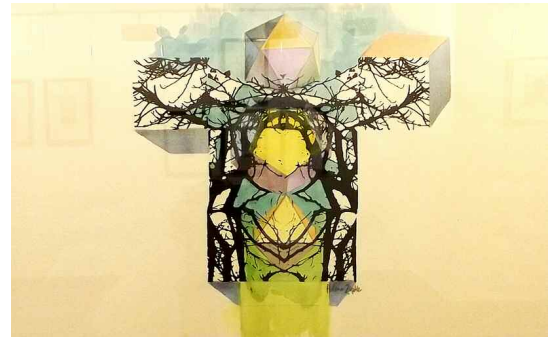

María Julia Bennassar

Loneliness 1. Monotipo. 42,50x44 cm

Loneliness 2. Monotipo. 42,5x44 cm

Loneliness 5. Monotipo. 42,50x44 cm

Helena Zapke Blanca

Puerta de la naturaleza, 55x35 cm.

Maternidad, 35x55 cm

Sólidos platónicos, 35x55 cm

Pintura

Sanzsoto

Philosophy, 100x81 cm

Aine, 100x81 cm

María Jesús Sole

Vacía y Llena, 100x50 cm

Linea Roja, 100x50 cm

Todo se cruza, 100x 50 cm

Antoine Mellado

1-Zarité la musicienne
80x40 cm

2-Zarité la musicienne
80x40 cm

3-Zarité la musicienne
80x40 cm

René Goxes

Mains- nus, 60x81 cm

Le Christ de St Jean de la Croix
(DALI) 130x81 cm

Toro, 100x81 cm