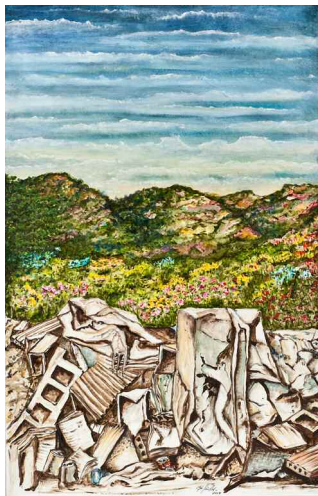

S.T. 77x50 cm